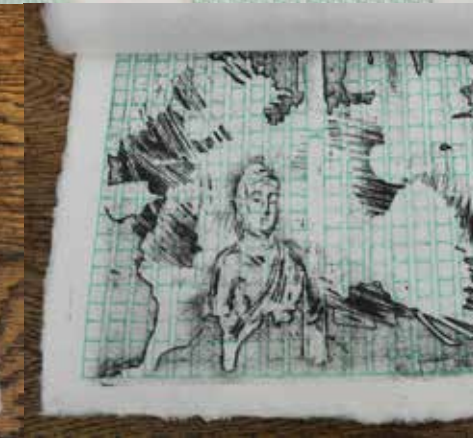

Tawara Prize exhibition
20-24.November .2017
Yuga gallery, Rittai studio (Tokyo University of the Art)

俵賞展
2017.11.20-24
Yuga gallery, 立体工房 (東京藝術大学)

Intelligence Stupid Theory
Woodblock print, Etching, Monotype (Inkjet)
19×26cm (a book)

知的愚鈍論
木版、銅版、モノタイプ (インクジェット)
19×26cm (本)

Shameful Story
Woodblock print, Etching, Monotype (Inkjet)
19×13cm (a book)

情けない話
木版、銅版、モノタイプ（インクジェット）
19×13cm（本）